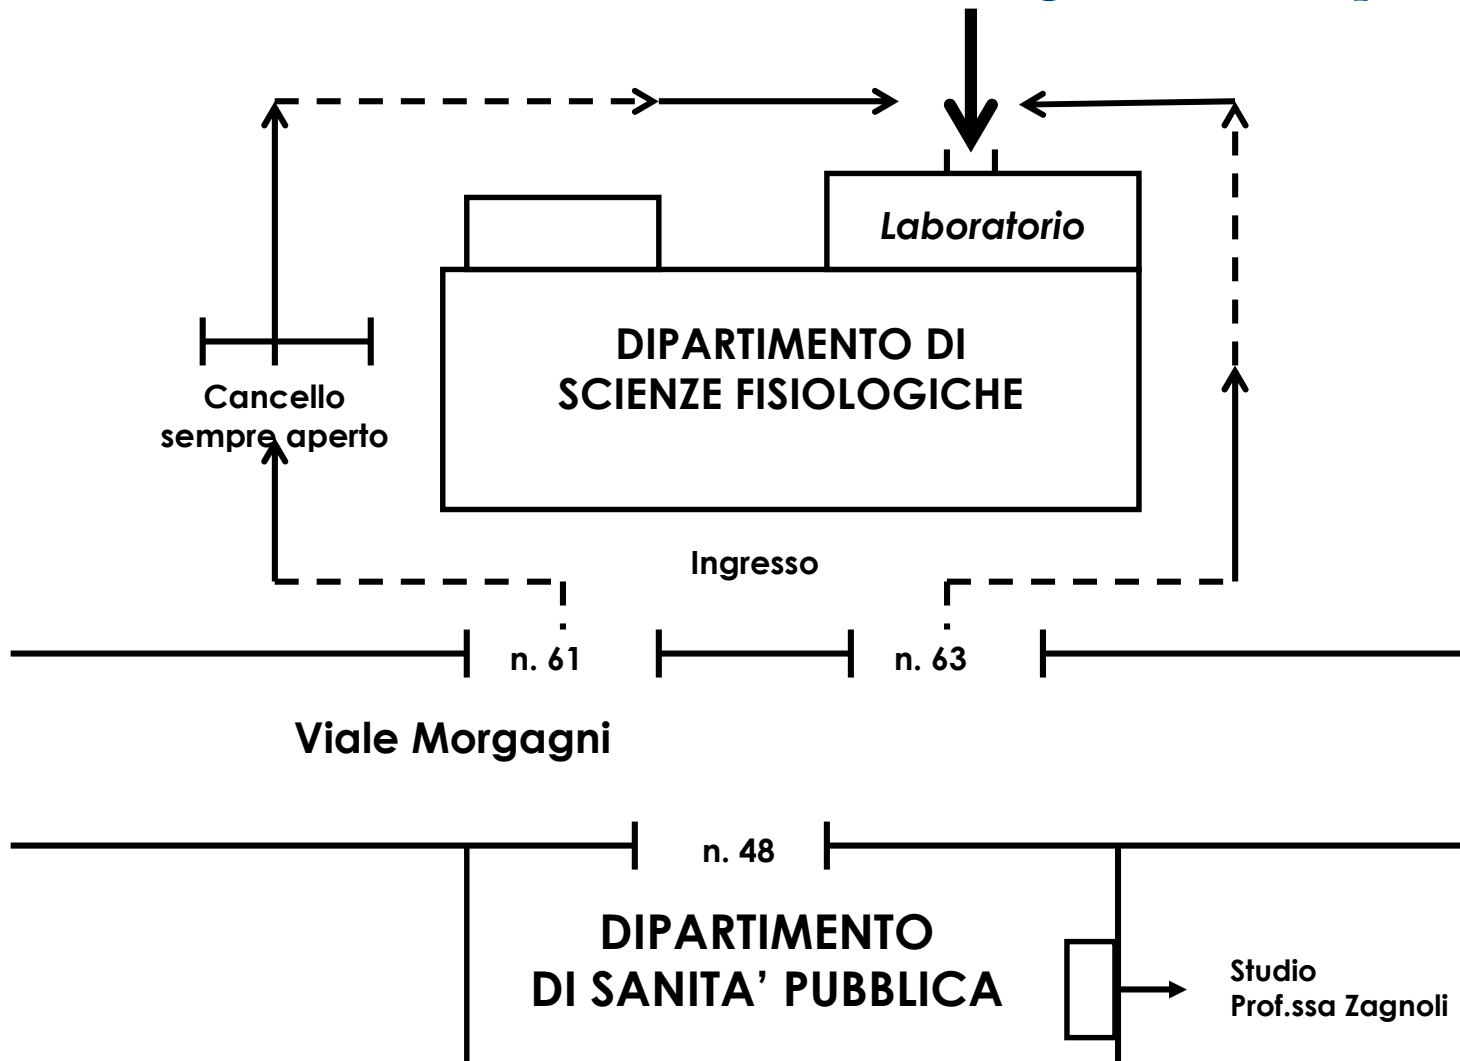

Dove siamo

Cancellino di ingresso del *Laboratorio di Management dello Sport*

Laboratorio di Management dello Sport

Viale Morgagni, 63

Tel. 055 4598562-554; managementsport@tiscali.it